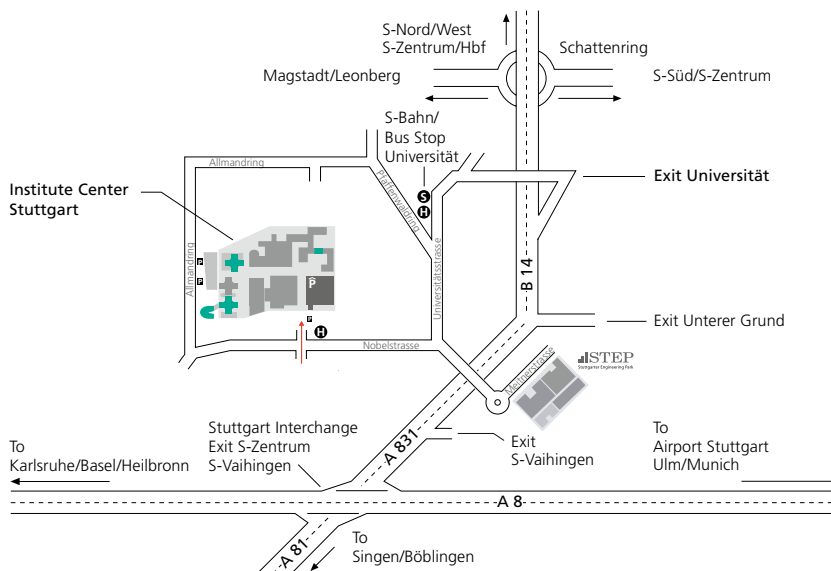

FRAUNHOFER INSTITUTE FOR INDUSTRIAL ENGINEERING IAO

How to find us:

Institute Center Stuttgart

Fraunhofer IAO
Public Relations
Nobelstrasse 12
70569 Stuttgart, Germany

Phone +49 711 970-2124

By S-Bahn (suburban rail)

From Stuttgart main station or the airport, take S-Bahn (suburban rail) line S1, S2 or S3 in the direction of Vaihingen as far as the stop "Universität" (university). Follow the exit sign "Wohngebiet Schranne/Endelbang". From here it is a 15 minute walk to the institute (about 900 m). Alternatively, take the bus line 84, 91, 92, 746, 747, 748 or 749 as far as the stop "Nobelstrasse".

By car | Arriving on the A8

Autobahn from the direction of Karlsruhe or Munich, when you reach the Stuttgart interchange (Autobahnkreuz Stuttgart), turn onto the A81/A381 following the signs to Stuttgart-Zentrum (city center). Continue to the exit "Universität" (university), then turn left at the traffic lights into Universitätstrasse, which leads into Nobelstrasse about 120 m later. The entrance to the Institute Center is on the right, just beyond the "Nobelstrasse" bus stop. Parking is available in the Institute Center's parking garage.

Taxi | From the airport to the Institute Center approximately 13 km (15 min.). From Stuttgart main station approx. 12 km (15 min.).