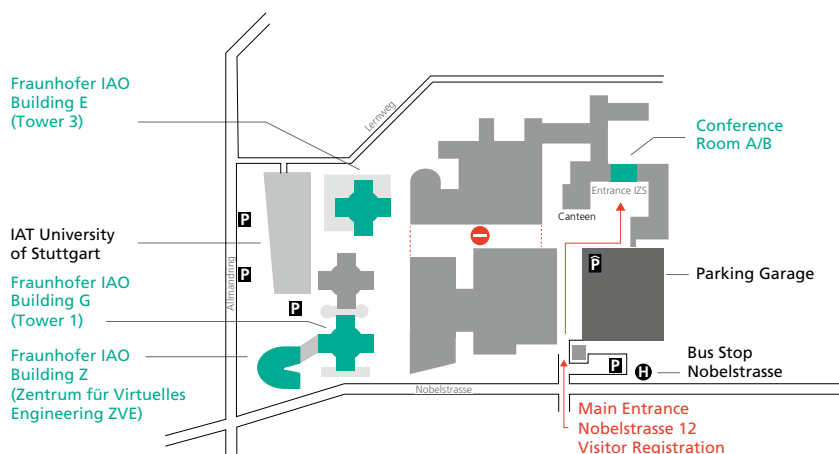

FRAUNHOFER INSTITUTE FOR INDUSTRIAL ENGINEERING IAO

How to find us:

Institute Center Stuttgart

Fraunhofer IAO
Public Relations
Nobelstrasse 12
70569 Stuttgart, Germany

Phone +49 711 970-2124

By S-Bahn (suburban rail)

From Stuttgart main station or the airport, take S-Bahn (suburban rail) line S1, S2 or S3 in the direction of Vaihingen as far as the stop "Universität" (university). Follow the exit sign "Wohngebiet Schranne/Endelbang". From here it is a 15 minute walk to the institute (about 900 m). Alternatively, take the bus line 84, 91, 92, 746, 747, 748 or 749 as far as the stop "Nobelstrasse".

By car | Arriving on the A8

Autobahn from the direction of Karlsruhe or Munich, when you reach the Stuttgart interchange (Autobahnkreuz Stuttgart), turn onto the A81/A381 following the signs to Stuttgart-Zentrum (city center). Continue to the exit "Universität" (university), then turn left at the traffic lights into Universitätstrasse, which leads into Nobelstrasse about 120 m later. The entrance to the Institute Center is on the right, just beyond the "Nobelstrasse" bus stop. Parking is available in the Institute Center's parking garage.

Taxi | From the airport to the Institute Center approximately 13 km (15 min.). From Stuttgart main station approx. 12 km (15 min.).