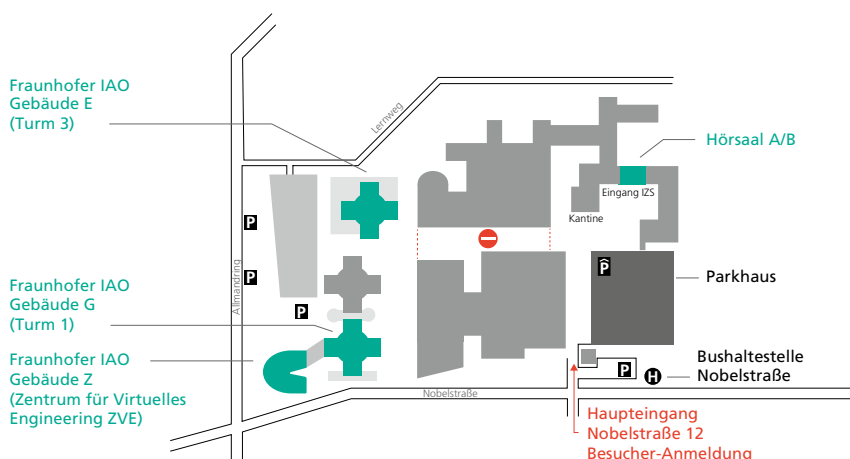

FRAUNHOFER-INSTITUT FÜR ARBEITSWIRTSCHAFT UND ORGANISATION IAO

So erreichen Sie uns:

Fraunhofer-Institutszentrum Stuttgart

Fraunhofer IAO

Presse und Öffentlichkeitsarbeit

Nobelstraße 12

70569 Stuttgart

Telefon +49 711 970-2124

Öffentliche Verkehrsmittel

Ab Stuttgart Hauptbahnhof oder Flughafen mit den S-Bahn-Linien S1, S2, S3 in Richtung Vaihingen. Haltestelle »Universität«. Aufgang »Wohngebiet Schranne/Endelbang«, dann noch ca. 900 m bis zum Institut (etwa 15 Gehminuten) oder alternativ mit den Bus-Linien 84, 91, 92, 746, 747, 748 oder 749 bis zur Haltestelle »Nobelstraße«.

Auto | Autobahn A8 Karlsruhe -

München bis zum Autobahnkreuz Stuttgart, hier auf die A81/A831 (Singen), dann in Richtung Stuttgart-Zentrum, durchfahren bis Ausfahrt Universität, dort an der Ampel links abbiegen in die Universitätsstraße; diese mündet nach ca. 120 m in die Nobelstraße; direkt hinter der Bushaltestelle »Nobelstraße« rechts auf das Fraunhofer-Gelände abbiegen; Parkmöglichkeiten bestehen im Parkhaus des Institutszentrums.

Taxi | Vom Flughafen zum

Fraunhofer-Institutszentrum Stuttgart ca. 13 km (Fahrzeit: ca. 15 Minuten), vom Hauptbahnhof ca. 12 km (Fahrzeit: ca. 15 Minuten).