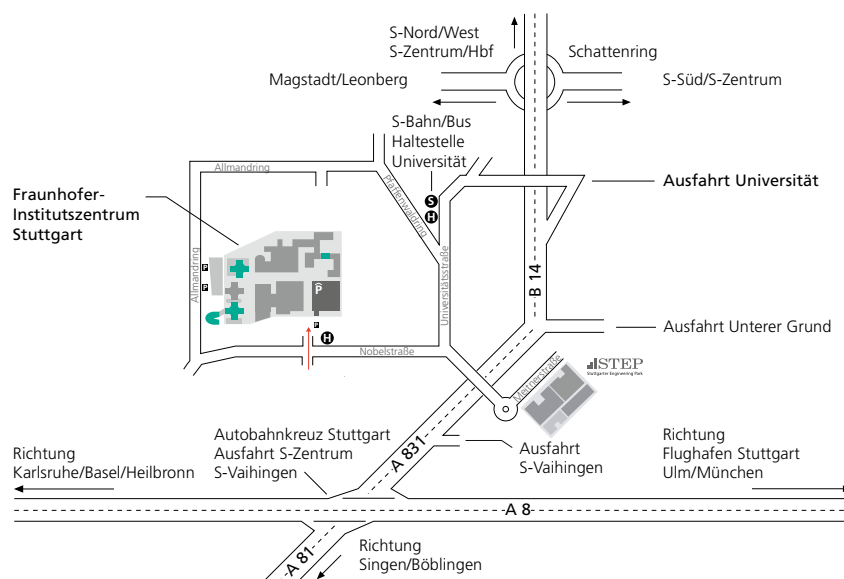

FRAUNHOFER-INSTITUT FÜR ARBEITSWIRTSCHAFT UND ORGANISATION IAO

So erreichen Sie uns:

Fraunhofer-Institutszentrum Stuttgart

Fraunhofer IAO

Presse und Öffentlichkeitsarbeit

Nobelstraße 12

70569 Stuttgart

Telefon +49 711 970-2124

Öffentliche Verkehrsmittel

Ab Stuttgart Hauptbahnhof oder Flughafen mit den S-Bahn-Linien S1, S2, S3 in Richtung Vaihingen. Haltestelle »Universität«. Aufgang »Wohngebiet Schranne/Endelbang«, dann noch ca. 900 m bis zum Institut (etwa 15 Gehminuten) oder alternativ mit den Bus-Linien 84, 91, 92, 746, 747, 748 oder 749 bis zur Haltestelle »Nobelstraße«.

Auto | Autobahn A8 Karlsruhe -

München bis zum Autobahnkreuz Stuttgart, hier auf die A81/A831 (Singen), dann in Richtung Stuttgart-Zentrum, durchfahren bis Ausfahrt Universität, dort an der Ampel links abbiegen in die Universitätsstraße; diese mündet nach ca. 120 m in die Nobelstraße; direkt hinter der Bushaltestelle »Nobelstraße« rechts auf das Fraunhofer-Gelände abbiegen; Parkmöglichkeiten bestehen im Parkhaus des Institutszentrums.

Taxi | Vom Flughafen zum

Fraunhofer-Institutszentrum Stuttgart ca. 13 km (Fahrzeit: ca. 15 Minuten), vom Hauptbahnhof ca. 12 km (Fahrzeit: ca. 15 Minuten).