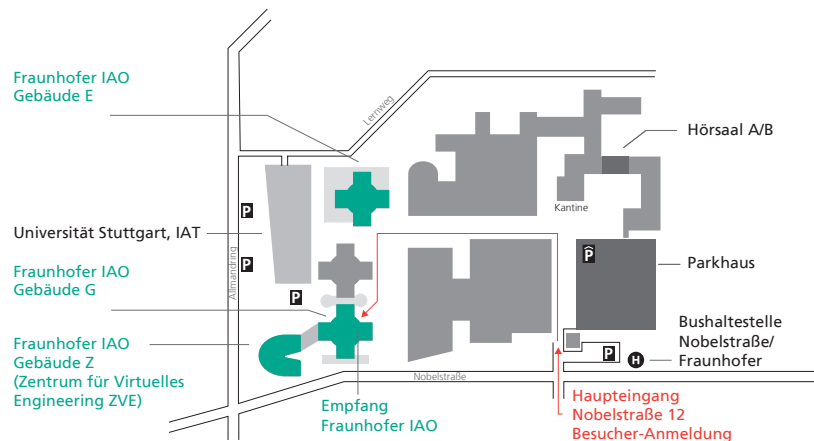

Fraunhofer

IAO

FRAUNHOFER-INSTITUT FÜR ARBEITSWIRTSCHAFT UND ORGANISATION IAO

So erreichen Sie uns:

Fraunhofer-Institutszentrum Stuttgart

Nobelstraße 12

70569 Stuttgart

Öffentliche Verkehrsmittel

Ab Stuttgart Hauptbahnhof oder Flughafen mit den S-Bahn-Linien S1, S2, S3 in Richtung Vaihingen. Haltestelle »Universität«. Ausgang »Wohngebiet Schranne/ Endelbang«, dann noch ca. 900 m bis zum Institut (etwa 15 Gehminuten) oder alternativ mit den Bus-Linien 84, 91, 92, 746, 747, 748 oder 749 bis zur Haltestelle »Nobelstraße«.

Auto | Autobahn A8 Karlsruhe -

München bis zum Autobahnkreuz Stuttgart, hier auf die A81/A831 (Singen), dann in Richtung Stuttgart-Zentrum, durchfahren bis Ausfahrt Universität, dort an der Ampel links abbiegen in die Universitätsstraße; diese mündet nach ca. 120 m in die Nobelstraße; direkt hinter der Bushaltestelle »Nobelstraße« rechts auf das Fraunhofer-Gelände abbiegen; Parkmöglichkeiten bestehen im Parkhaus des Institutszentrums.

By S-Bahn (suburban rail)

From Stuttgart main station or the airport, take S-Bahn (suburban rail) line S1, S2 or S3 in the direction of Vaihingen as far as the stop "Universität" (university). Follow the exit sign "Wohngebiet Schranne/Endelbang". From here it is a 15 minute walk to the institute (about 900 m). Alternatively, take the bus line 84, 91, 92, 746, 747, 748 or 749 as far as the stop "Nobelstrasse".