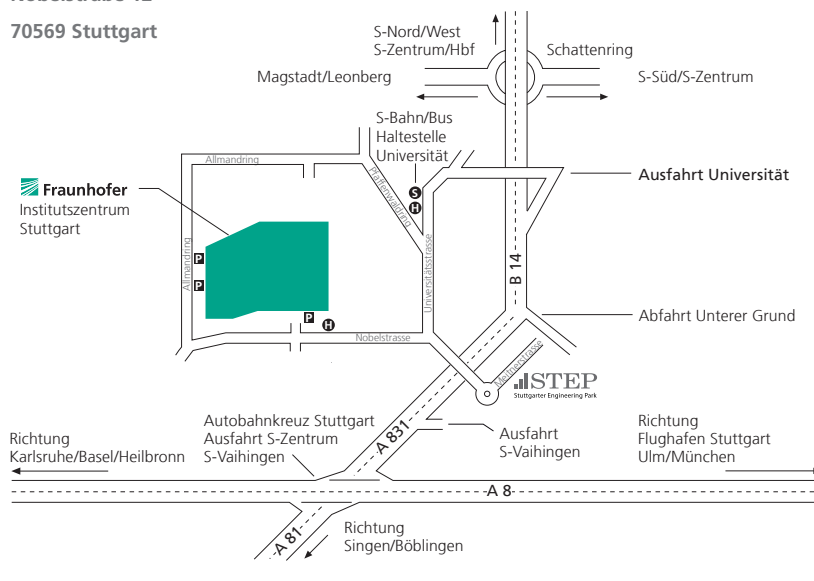

Fraunhofer

IAO

FRAUNHOFER-INSTITUT FÜR ARBEITSWIRTSCHAFT UND ORGANISATION IAO

So erreichen Sie uns:

Fraunhofer-Institutszentrum Stuttgart

Nobelstraße 12

70569 Stuttgart

Öffentliche Verkehrsmittel

Ab Stuttgart Hauptbahnhof oder Flughafen mit den S-Bahn-Linien S1, S2, S3 in Richtung Vaihingen. Haltestelle »Universität«. Ausgang »Wohngebiet Schranne/ Endelbang«, dann noch ca. 900 m bis zum Institut (etwa 15 Gehminuten) oder alternativ mit den Bus-Linien 84, 91, 92, 746, 747, 748 oder 749 bis zur Haltestelle »Nobelstraße«.

Auto | Autobahn A8 Karlsruhe -

München bis zum Autobahnkreuz Stuttgart, hier auf die A81/A831 (Singen), dann in Richtung Stuttgart-Zentrum, durchfahren bis Ausfahrt Universität, dort an der Ampel links abbiegen in die Universitätsstraße; diese mündet nach ca. 120 m in die Nobelstraße; direkt hinter der Bushaltestelle »Nobelstraße« rechts auf das Fraunhofer-Gelände abbiegen; Parkmöglichkeiten bestehen im Parkhaus des Institutszentrums.

By car | Arriving on the A8

Autobahn from the direction of Karlsruhe or Munich, when you reach the Stuttgart interchange (Autobahnkreuz Stuttgart), turn onto the A81/A381 following the signs to Stuttgart-Zentrum (city center). Continue to the exit "Universität" (university), then turn left at the traffic lights into Universitätsstrasse, which leads into Nobelstrasse about 120 m later. The entrance to the Institute Center is on the right, just beyond the "Nobelstrasse" bus stop. Parking is available in the Institute Center's parking garage.