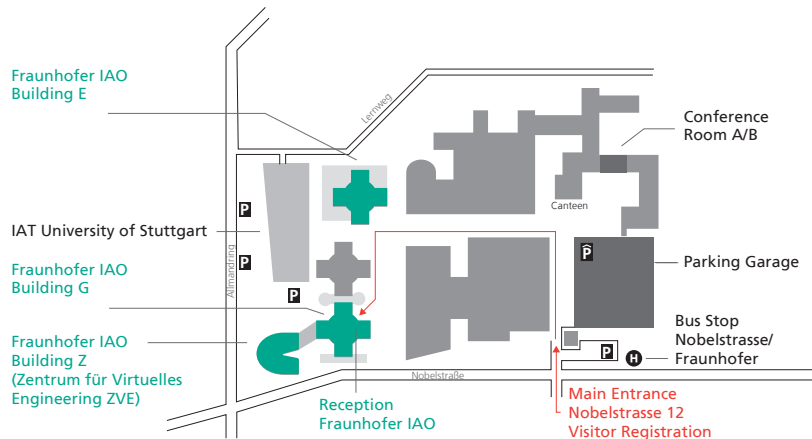

Ab Stuttgart Hauptbahnhof oder Flughafen mit den S-Bahn-Linien S1, S2, S3 in Richtung Vaihingen. Haltestelle »Universität«. Ausgang »Wohngebiet Schranne/ Endelbang«, dann noch ca. 900 m bis zum Institut (etwa 15 Gehminuten) oder alternativ mit den Bus-Linien 84, 91, 92, 746, 747, 748 oder 749 bis zur Haltestelle »Nobelstraße«.

Auto | Autobahn A8 Karlsruhe -

München bis zum Autobahnkreuz Stuttgart, hier auf die A81/A831 (Singen), dann in Richtung Stuttgart-Zentrum, durchfahren bis Ausfahrt Universität, dort an der Ampel links abbiegen in die Universitätsstraße; diese mündet nach ca. 120 m in die Nobelstraße; direkt hinter der Bushaltestelle »Nobelstraße« rechts auf das Fraunhofer-Gelände abbiegen; Parkmöglichkeiten bestehen im Parkhaus des Institutszentrums.

By S-Bahn (suburban rail)

From Stuttgart main station or the airport, take S-Bahn (suburban rail) line S1, S2 or S3 in the direction of Vaihingen as far as the stop "Universität" (university). Follow the exit sign "Wohngebiet Schranne/Endelbang". From here it is a 15 minute walk to the institute (about 900 m). Alternatively, take the bus line 84, 91, 92, 746, 747, 748 or 749 as far as the stop "Nobelstrasse".

By car | Arriving on the A8

Autobahn from the direction of Karlsruhe or Munich, when you reach the Stuttgart interchange (Autobahnkreuz Stuttgart), turn onto the A81/A381 following the signs to Stuttgart-Zentrum (city center). Continue to the exit "Universität" (university), then turn left at the traffic lights into Universitätsstrasse, which leads into Nobelstrasse about 120 m later. The entrance to the Institute Center is on the right, just beyond the "Nobelstrasse" bus stop. Parking is available in the Institute Center's parking garage.