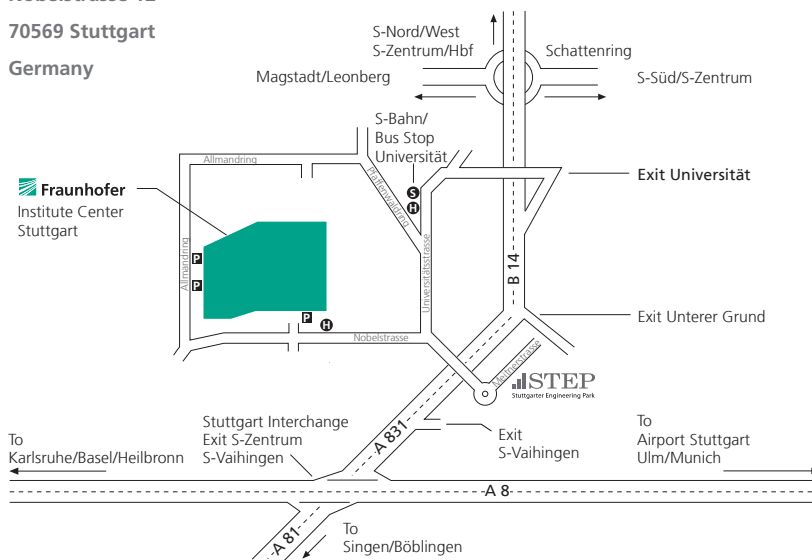

Ab Stuttgart Hauptbahnhof oder Flughafen mit den S-Bahn-Linien S1, S2, S3 in Richtung Vaihingen. Haltestelle »Universität«. Ausgang »Wohngebiet Schranne/ Endelbang«, dann noch ca. 900 m bis zum Institut (etwa 15 Gehminuten) oder alternativ mit den Bus-Linien 84, 91, 92, 746, 747, 748 oder 749 bis zur Haltestelle »Nobelstraße«.

Auto | Autobahn A8 Karlsruhe -

München bis zum Autobahnkreuz Stuttgart, hier auf die A81/A831 (Singen), dann in Richtung Stuttgart-Zentrum, durchfahren bis Ausfahrt Universität, dort an der Ampel links abbiegen in die Universitätsstraße; diese mündet nach ca. 120 m in die Nobelstraße; direkt hinter der Bushaltestelle »Nobelstraße« rechts auf das Fraunhofer-Gelände abbiegen; Parkmöglichkeiten bestehen im Parkhaus des Institutszentrums.

By S-Bahn (suburban rail)

From Stuttgart main station or the airport, take S-Bahn (suburban rail) line S1, S2 or S3 in the direction of Vaihingen as far as the stop "Universität" (university). Follow the exit sign "Wohngebiet Schranne/Endelbang". From here it is a 15 minute walk to the institute (about 900 m). Alternatively, take the bus line 84, 91, 92, 746, 747, 748 or 749 as far as the stop "Nobelstrasse".

By car | Arriving on the A8

Autobahn from the direction of Karlsruhe or Munich, when you reach the Stuttgart interchange (Autobahnkreuz Stuttgart), turn onto the A81/A381 following the signs to Stuttgart-Zentrum (city center). Continue to the exit "Universität" (university), then turn left at the traffic lights into Universitätsstrasse, which leads into Nobelstrasse about 120 m later. The entrance to the Institute Center is on the right, just beyond the "Nobelstrasse" bus stop. Parking is available in the Institute Center's parking garage.